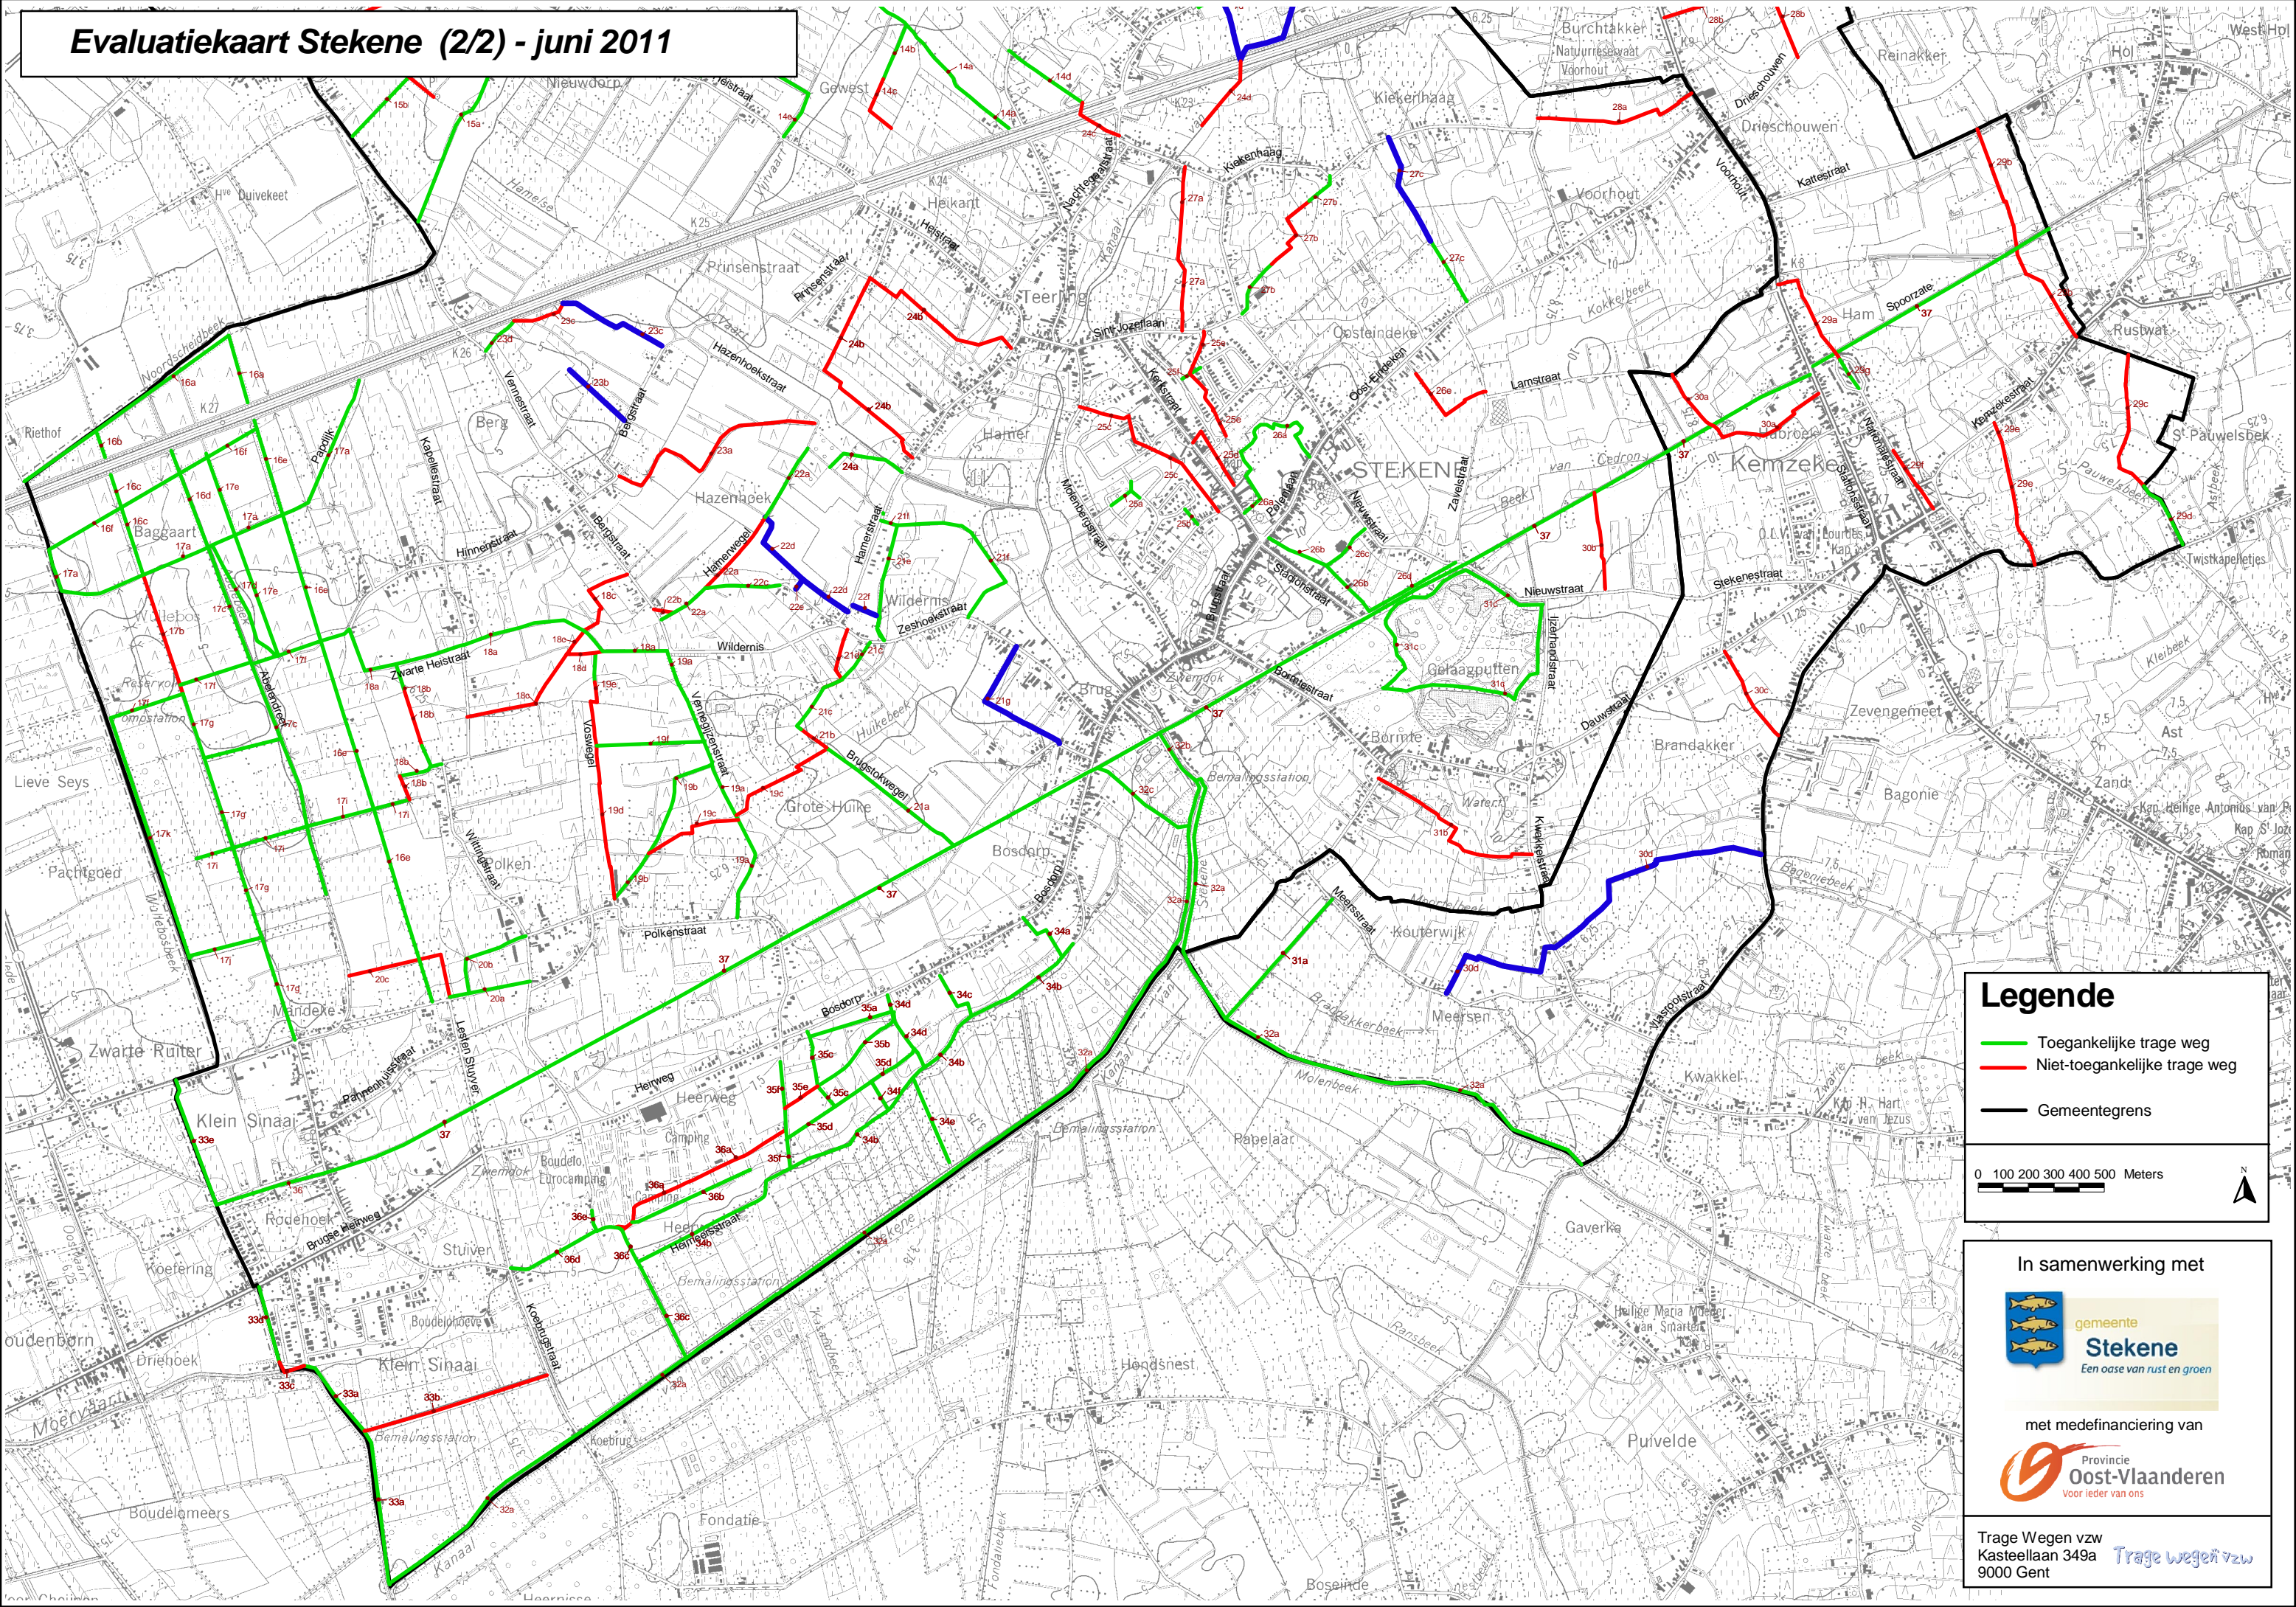

Evaluatiekaart Stekene (2/2) - juni 2011

Legende

- Toegankelijke trage weg
- Niet-toegankelijke trage weg
- Gemeentegrens

0 100 200 300 400 500 Meters

In samenwerking met

met medefinanciering van

Trage Wegen vzw
Kasteellaan 349a
9000 Gent